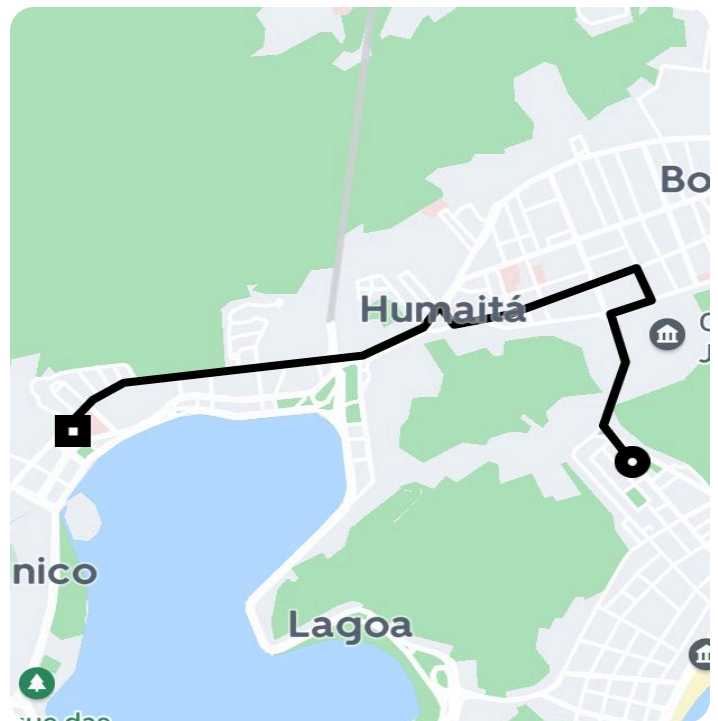

## Informações da viagem

Priority

4.43 Quilômetros, 27 minutes

18:27

R. Figueiredo de Magalhães, 875 -  
Copacabana - Rio de Janeiro - RJ, 22031-  
011

18:55

R. José Joaquim Seabra, 10 - Lagoa - Rio de  
Janeiro - RJ, 22470-130