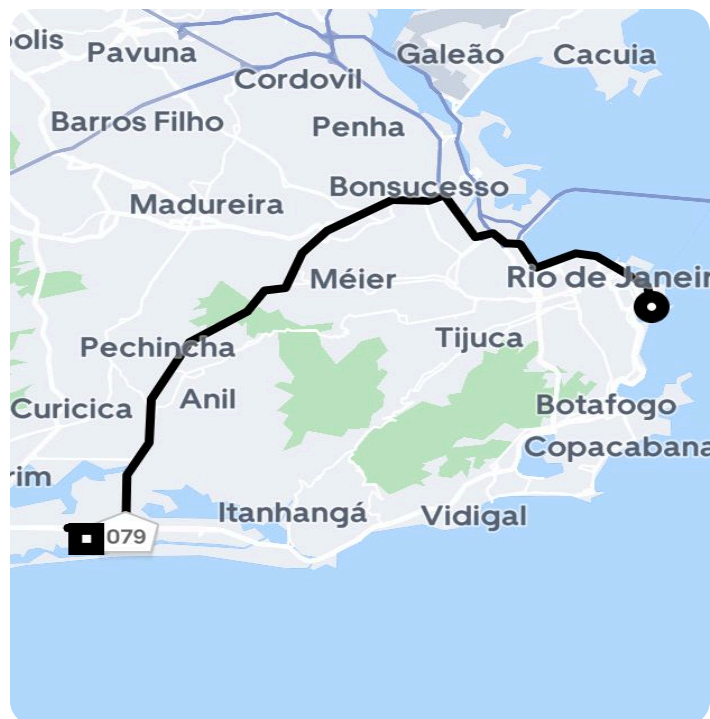

Informações da viagem

UberX

36.39 Quilômetros, 33 minutos

22:22

Aeroporto Santos Dumont - Centro - Rio de Janeiro - RJ, 20021

22:55

Rua Fala Amendoeira, 348 - Barra da Tijuca - Rio de Janeiro - RJ, 22793-919