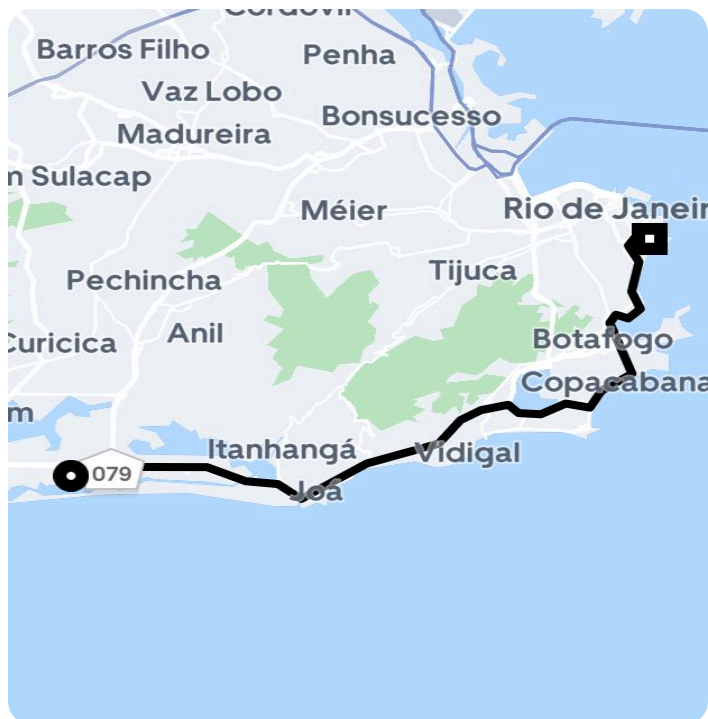

Informações da viagem

Priority

33.42 Quilômetros, 1 hours 26 minutes

8:32

R. Fala Amendoeira, 348 - Barra da Tijuca, Rio de Janeiro - RJ, 22793-580, Brasil

9:59

Main Terminal, Aeroporto Santos Dumont (SDU) - Centro - Rio de Janeiro - RJ, 20021-340