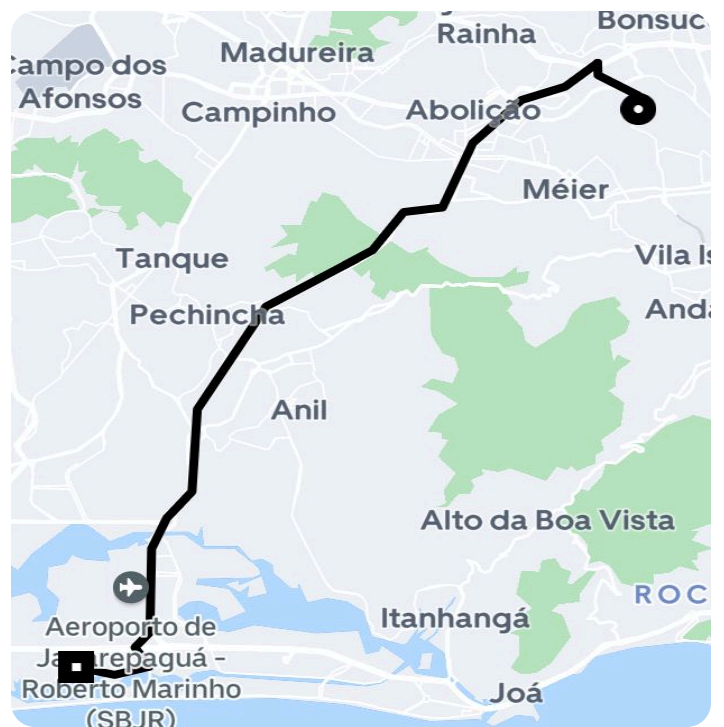

Informações da viagem

Priority

22.68 Quilômetros, 28 minutes

15:03

R. Conde de Azambuja, 881 - Maria da Graça - Rio de Janeiro - RJ, 20785-341

15:31

R. Fala Amendoeira, 348 - Barra da Tijuca, Rio de Janeiro - RJ, 22793-580, Brasil