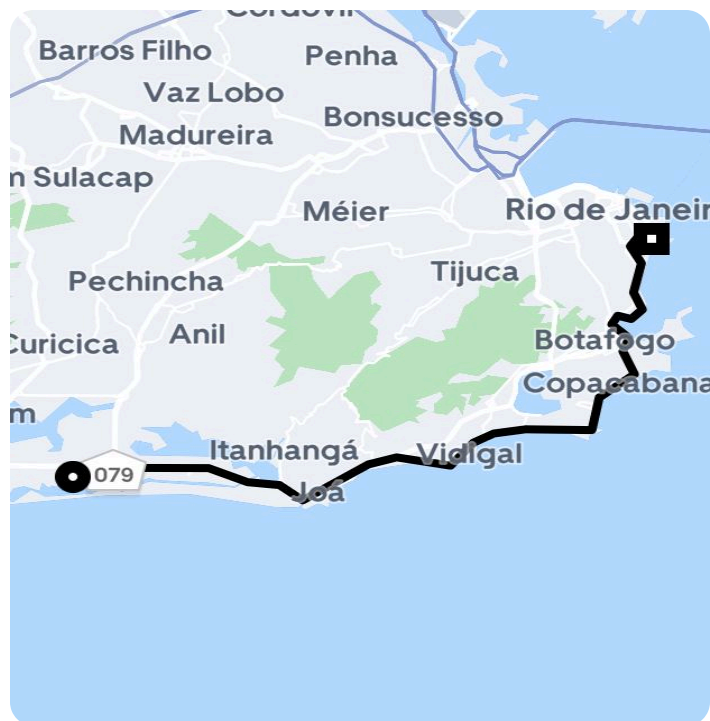

Informações da viagem

Priority

35.07 Quilômetros, 1 hours 17 minutes

7:27

R. Fala Amendoeira, 348 - Barra da Tijuca, Rio de Janeiro - RJ, 22793-580, Brasil

8:45

Main Terminal, Aeroporto Santos Dumont (SDU) - Centro - Rio de Janeiro - RJ, 20021-340