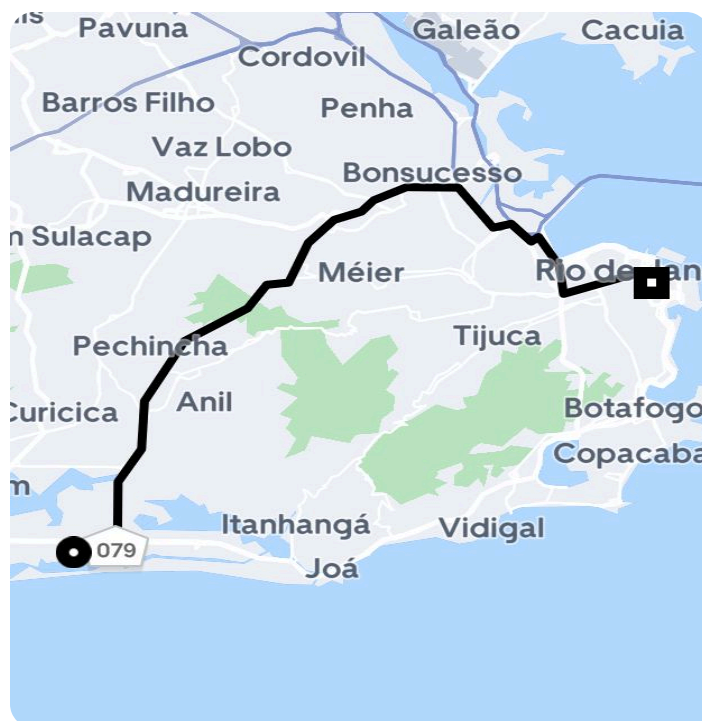

Informações da viagem

UberX

34.59 Quilômetros, 1 hours 0 minutes

10:53

R. Fala Amendoeira, 348 - Barra da Tijuca, Rio de Janeiro - RJ, 22793-580, Brasil

11:53

Avenida Nilo Peçanha, 50 - Centro - Rio de Janeiro - RJ, 20020-906