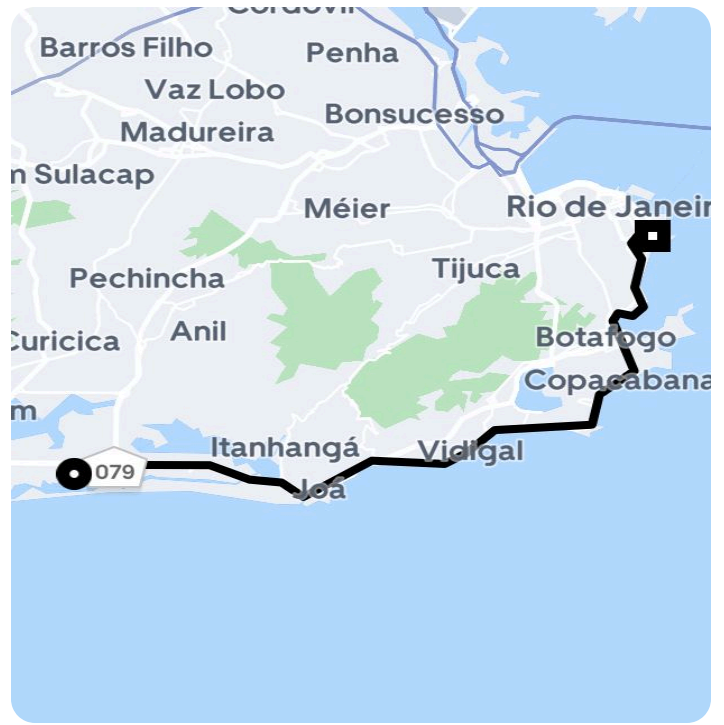

Informações da viagem

UberX

33.79 Quilômetros, 1 hours 20 minutes

7:03

R. Fala Amendoeira, 348 - Barra da Tijuca,
Rio de Janeiro - RJ, 22793-580, Brasil

8:23

Main Terminal, Aeroporto Santos Dumont
(SDU) - Centro - Rio de Janeiro - RJ, 20021-
340