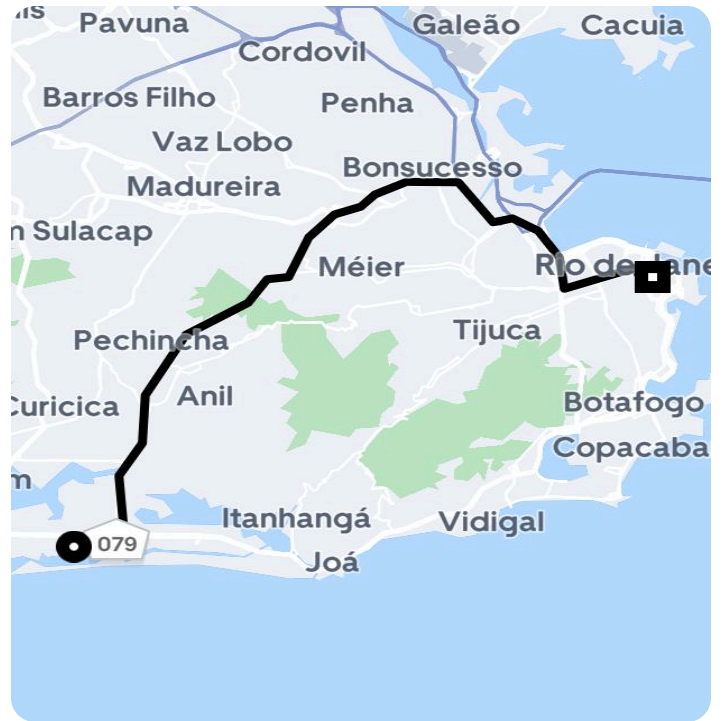

Informações da viagem

UberX

34.45 Quilômetros, 54 minutes

9:57

R. Fala Amendoeira, 348 - Barra da Tijuca, Rio de Janeiro - RJ, 22793-580, Brasil

10:51

Avenida Nilo Peçanha, 50 - Centro - Rio de Janeiro - RJ, 20020-906