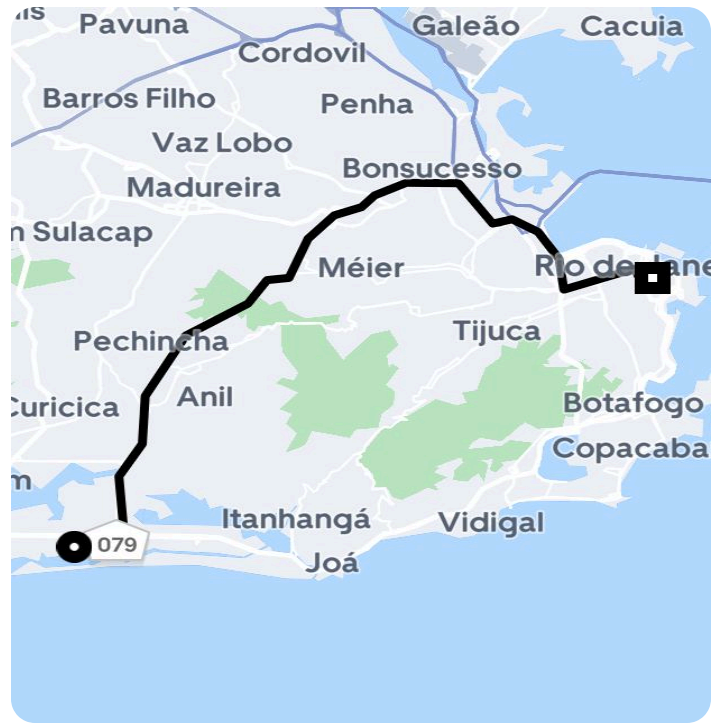

Informações da viagem

UberX

34.43 Quilômetros, 48 minutes

10:45

R. Fala Amendoeira, 348 - Barra da Tijuca,
Rio de Janeiro - RJ, 22793-580, Brasil

11:33

Avenida Nilo Peçanha, 50 - Centro - Rio de
Janeiro - RJ, 20020-906