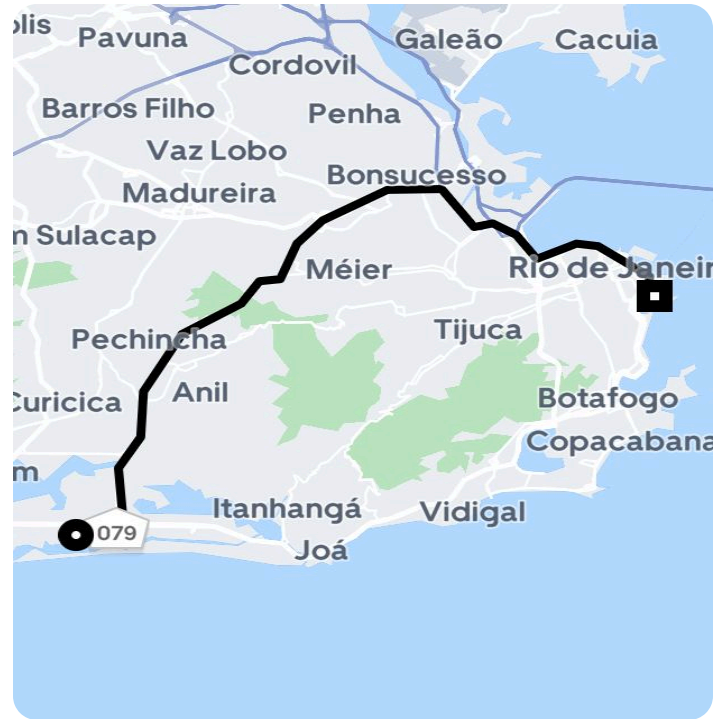

## UberX

35.84 Quilômetros, 31 minutos

4:25

R. Fala Amendoeira, 348 - Barra da Tijuca, Rio de Janeiro - RJ, 22793-580, Brasil

4:57

Main Terminal, Aeroporto Santos Dumont (SDU) - Centro - Rio de Janeiro - RJ, 20021-340