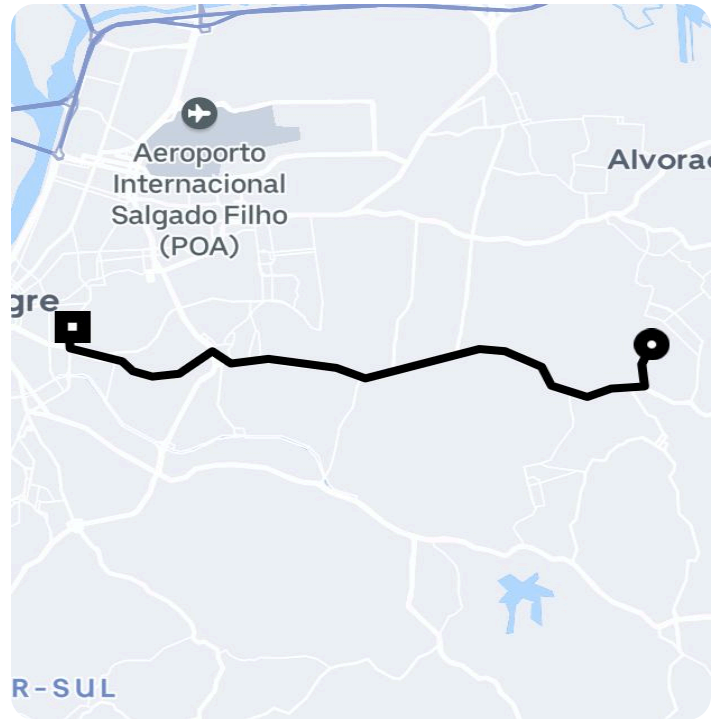

Informações da viagem

Envios Carro

14.98 Quilômetros, 33 minutos

15:15

Av. Terra Nova, 601 - casa 221 - Jardim
Algarve, Alvorada - RS, 94857-550, Brasil

15:48

Rua Liberdade, 219 - Rio Branco - Porto
Alegre - RS, 90420-090