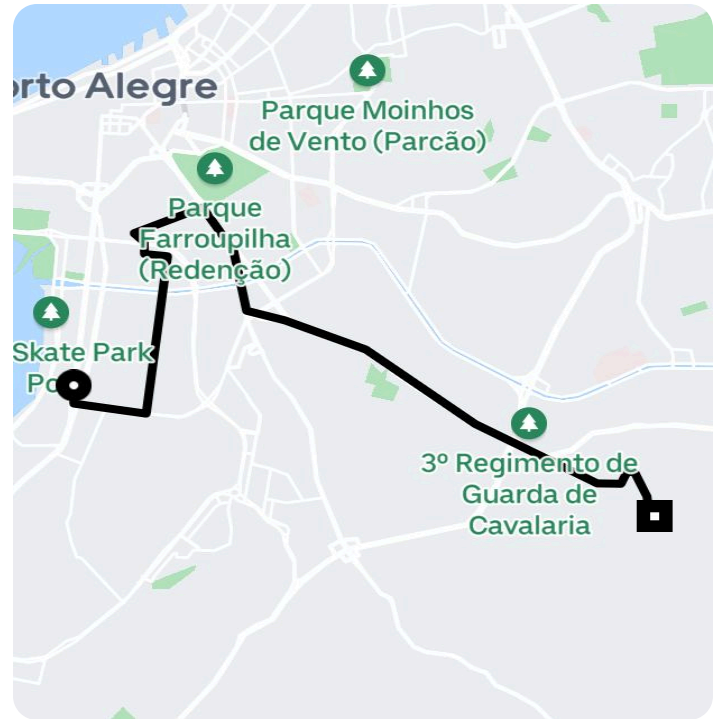

Informações da viagem

Priority

10.27 Quilômetros, 40 minutes

18:21

Avenida Borges de Medeiros, 3215 - Praia de Belas - Porto Alegre - RS, 90110-150

19:01

Rua Dona Íris, 60 - São José - Porto Alegre - RS, 91520-060