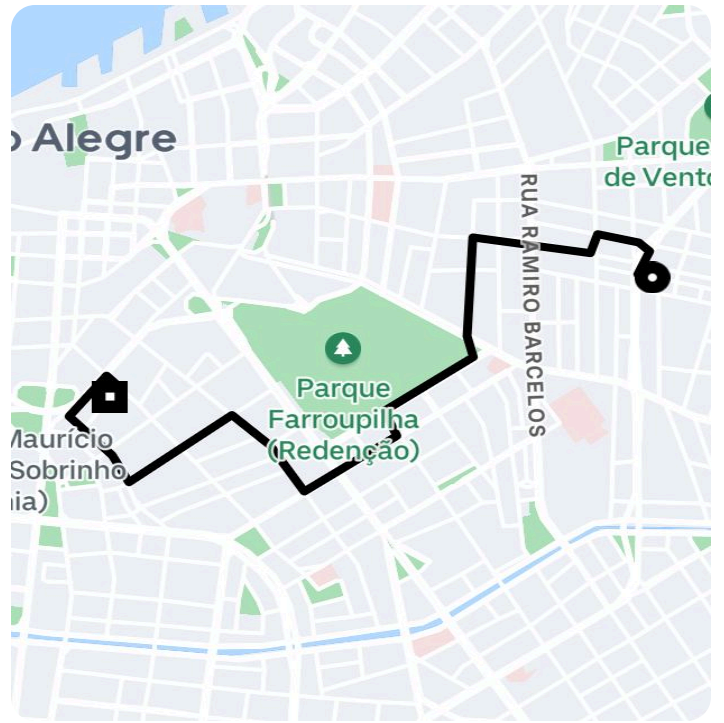

Informações da viagem

Comfort
4.28 Quilômetros, 20 minutos

16:19

Rua Liberdade, 219 - Rio Branco - Porto Alegre - RS, 90420-090

16:40

Av. Loureiro da Silva - Cidade Baixa - Porto Alegre - RS, 90050-240

Você viajou com Gilmor