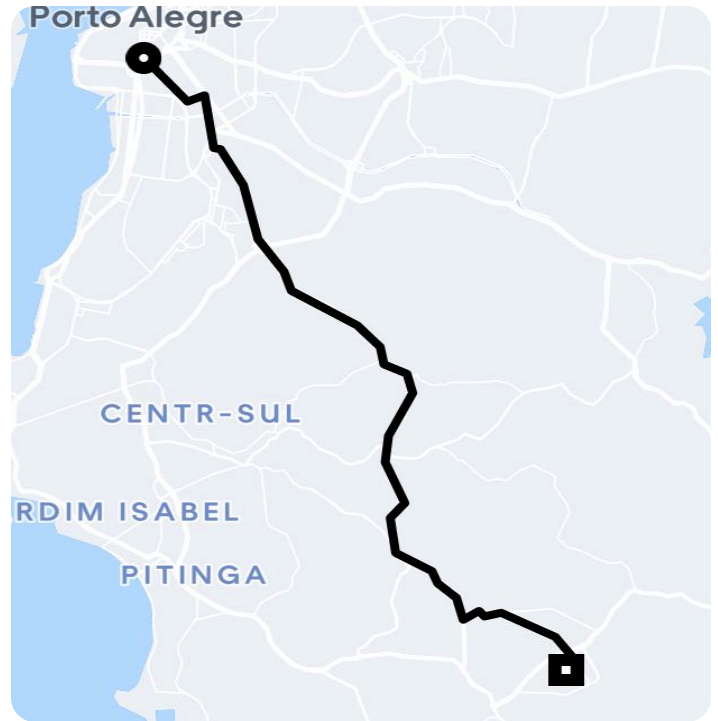

Informações da viagem

Priority

19.60 Quilômetros, 40 minutes

7:56

Rua José do Patrocínio, 34 - Centro - Porto Alegre - RS, 90050-000

8:37

R. Belize, 261 - Bairro Restinga - Porto Alegre - RS, 91790-080

Você viajou com Luiz