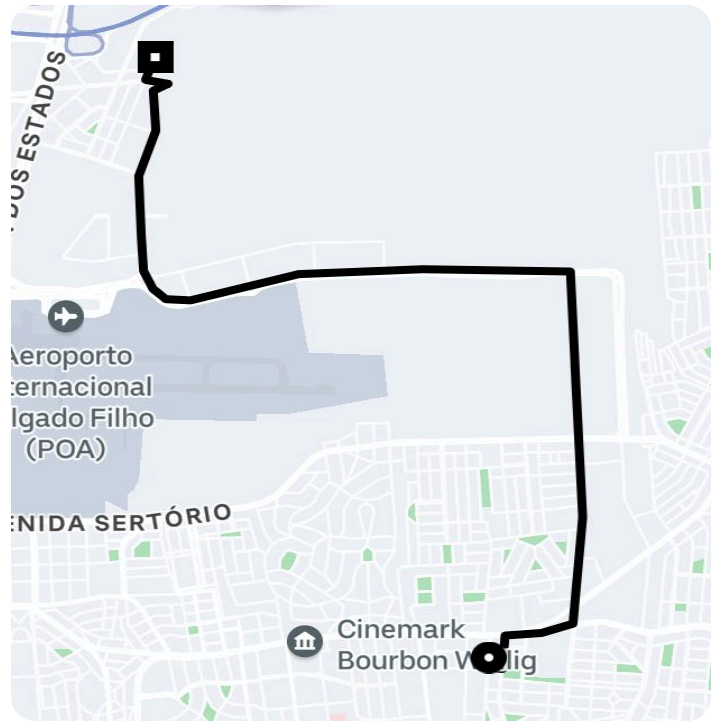

## Informações da viagem

UberX

8.07 Quilômetros, 14 minutes

---

10:50

Rua Mali, 146 - Porto Alegre - Porto Alegre - RS, 91370-230

11:05

Rua Vítor Valpério, 795 - Anchieta - Porto Alegre - RS, 90200-230