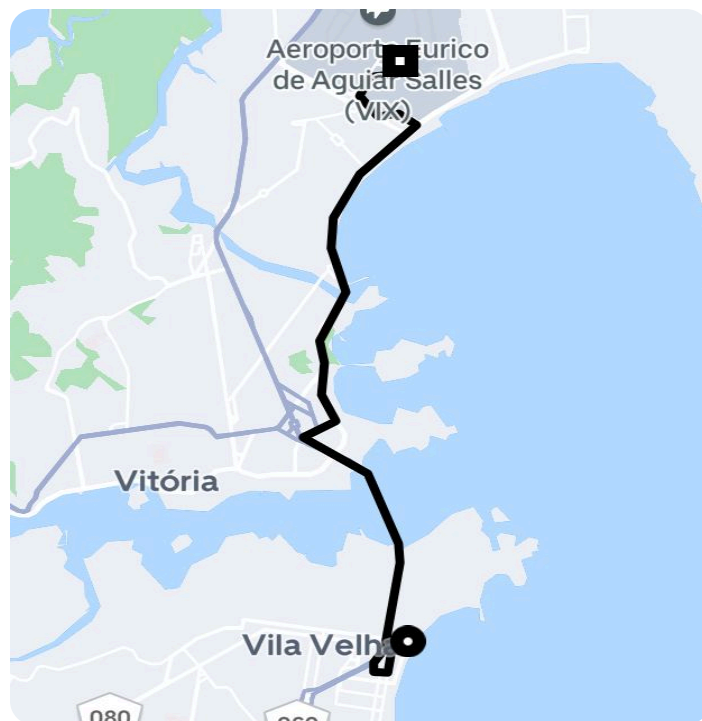

Informações da viagem

Comfort

11.42 Quilômetros, 23 minutos

9:21

Av. Antônio Gil Veloso com Henrique Moscoso - Centro - Vila Velha - ES, 29101-735

9:44

Main Terminal, Aeroporto Eurico de Aguiar Salles (VIX) - Aeroporto - Vitória - ES, 29075-685