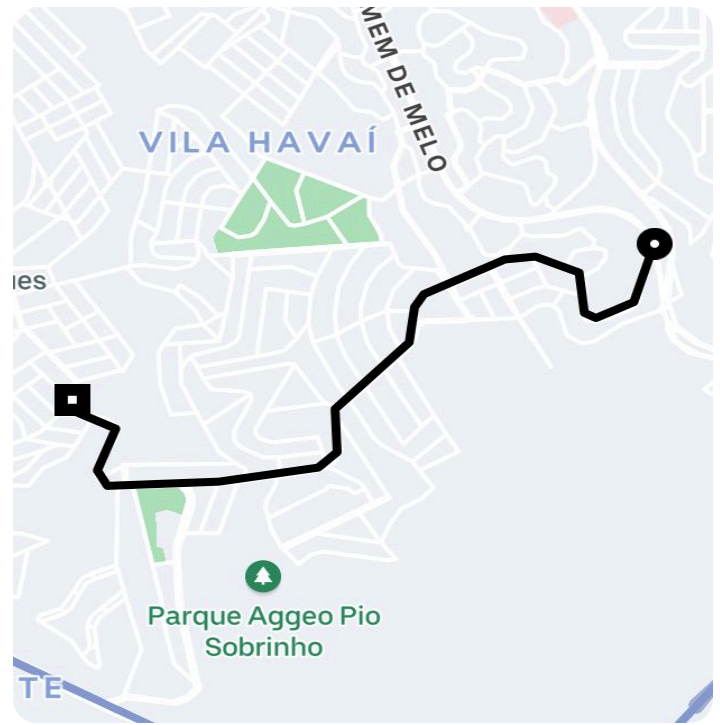

Informações da viagem

Priority
4.00 Quilômetros, 8 minutes

- 21:15
Avenida Barão Homem de Melo, 4301 -
Estoril - Belo Horizonte - MG, 30494-275
- 21:23
Palmeiras, Belo Horizonte - MG, 30580-270,
Brasil

Você viajou com Mauro