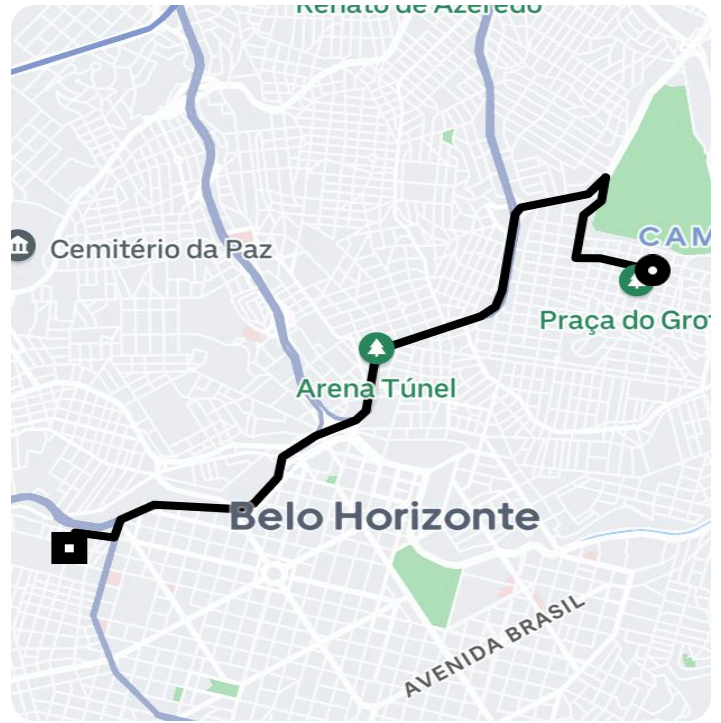

Informações da viagem

UberX

7.45 Quilômetros, 11 minutes

1:12

Rua São Roque, 1320 - Sagrada Família -
Belo Horizonte - MG, 31035-460

1:24

Rua Diabase, 200 - Prado - Belo Horizonte -
MG, 30411-060

Você viajou com Rogerio