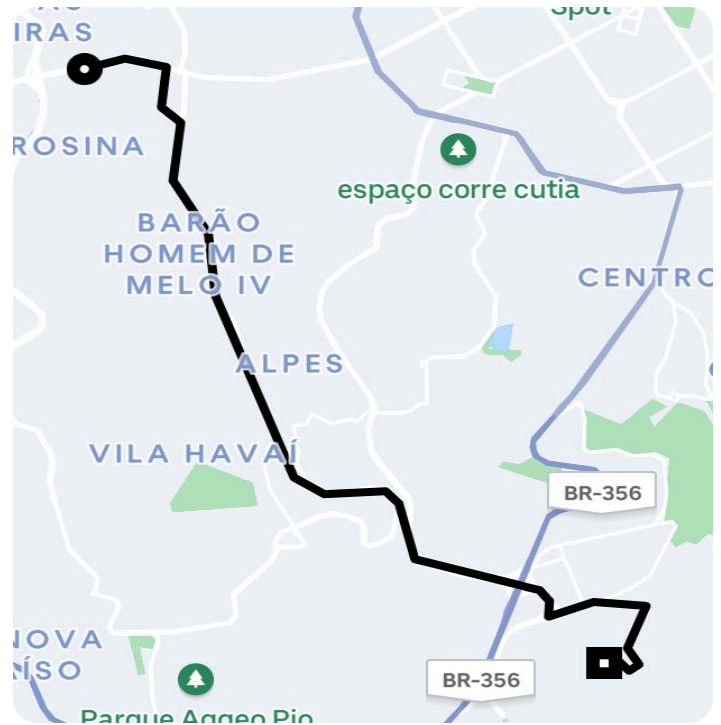

Informações da viagem

UberX

9.60 Quilômetros, 13 minutes

- 0:40
Avenida Amazonas, 5353 - Nova Suissa -
Belo Horizonte - MG, 30421-169
- 0:53
R. Vereda, 50 - Vila da Serra - Nova Lima -
MG, 34006-077

Você viajou com Edmilson