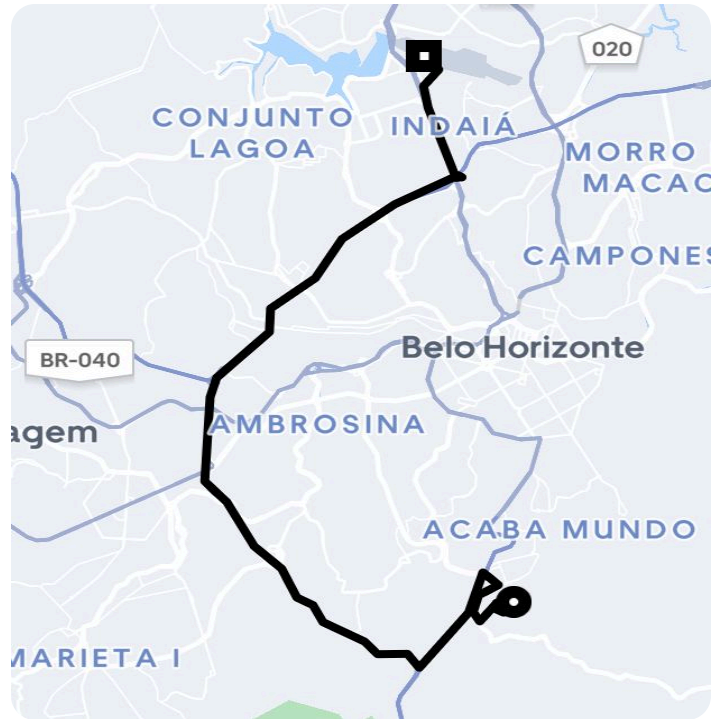

16:13

R. Vereda, 50 - Vila da Serra - Nova Lima - MG, 34006-077

17:29

Avenida Santa Rosa, 10 - Belo Horizonte - Belo Horizonte - MG, 31270-750

Você viajou com WELBERT

4.98 ★

Todas as suas viagens têm seguro da Chubb.