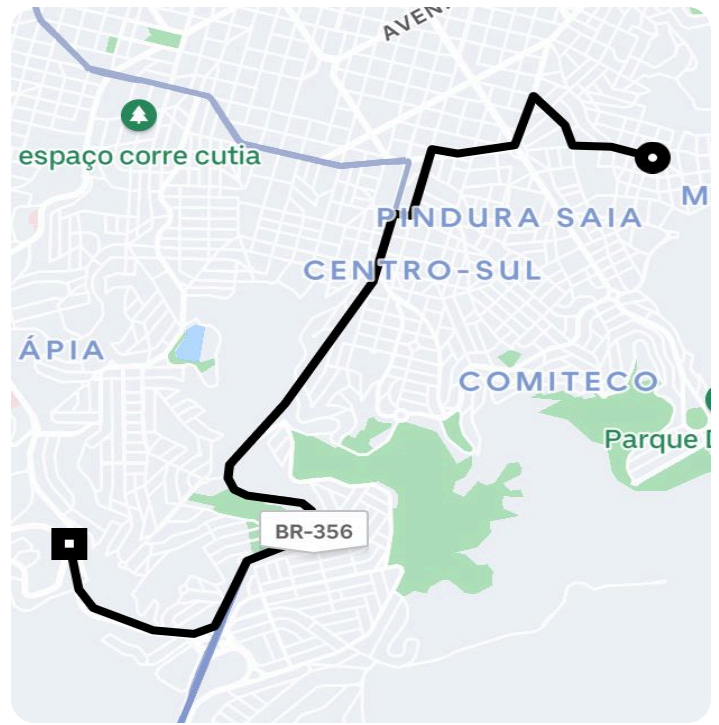

## Informações da viagem

UberX

8.25 Quilômetros, 29 minutes

---

16:55

Rua Palmira, 836 - Serra - Belo Horizonte - MG, 30220-110

17:24

Av. Raja Gabaglia, 3950 - Estoril - Belo Horizonte - MG, 30494-310