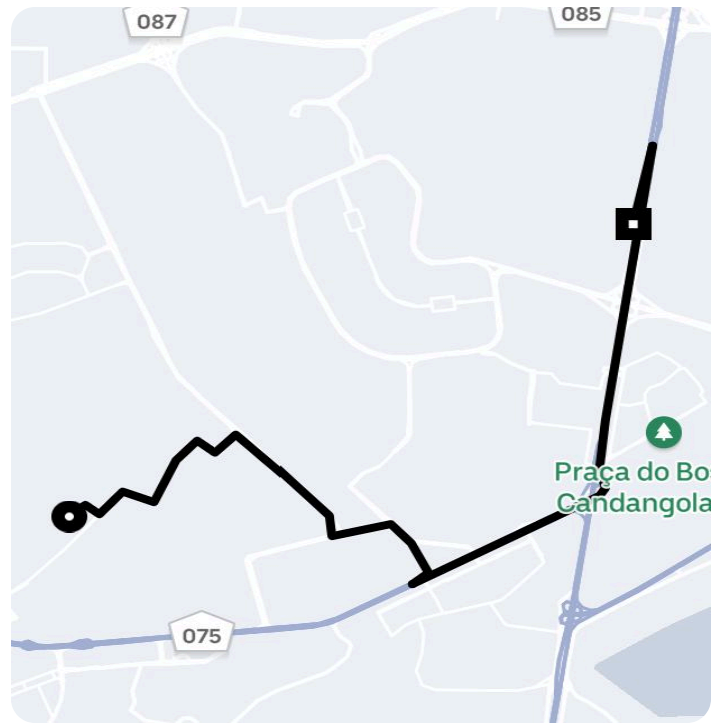

Informações da viagem

Comfort

13.68 Quilômetros, 23 minutes

10:35

SH Arniqueira - Brasília - DF, 71900

10:58

Est. Epia - Brasília -, 71219-900

Você viajou com Edmilson