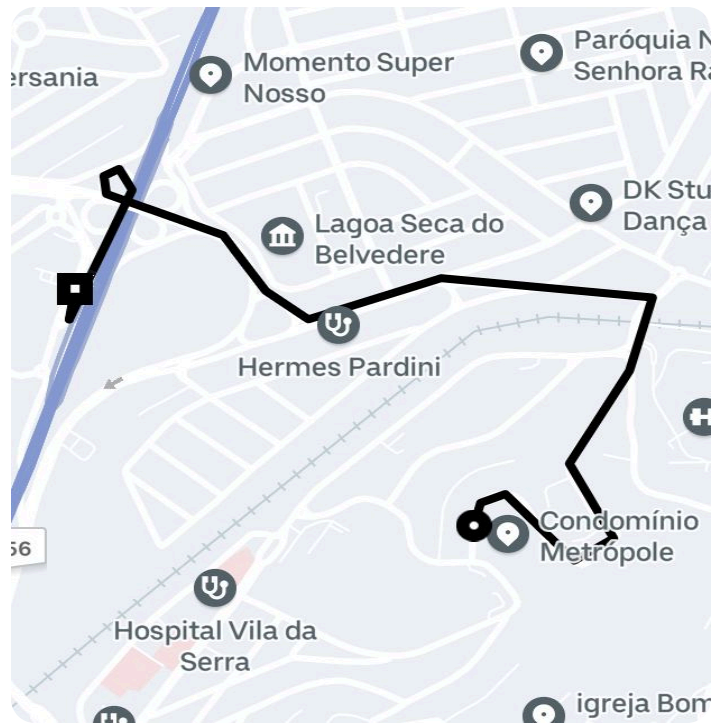

Informações da viagem

UberX
2.81 Quilômetros, 8 minutes

- 18:27**
 R. Vereda, 50 - Vila da Serra - Nova Lima - MG, 34006-077
- 18:35**
 R. Maria Luiza Santiago - Santa Lúcia - Belo Horizonte - MG, 30360-740