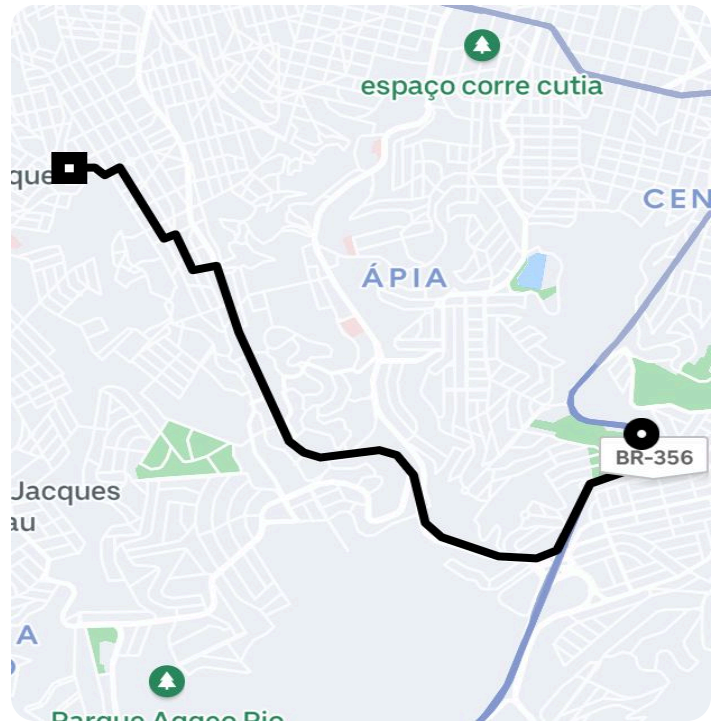

## Informações da viagem

UberX  
6.63 Quilômetros, 17 minutos

---

- 20:14  
BR-356, 2.500 - Santa Lúcia - Belo Horizonte - MG, 30320-901
- 20:32  
Rua Campo Florido, 81 - Salgado Filho - Belo Horizonte - MG, 30550-480