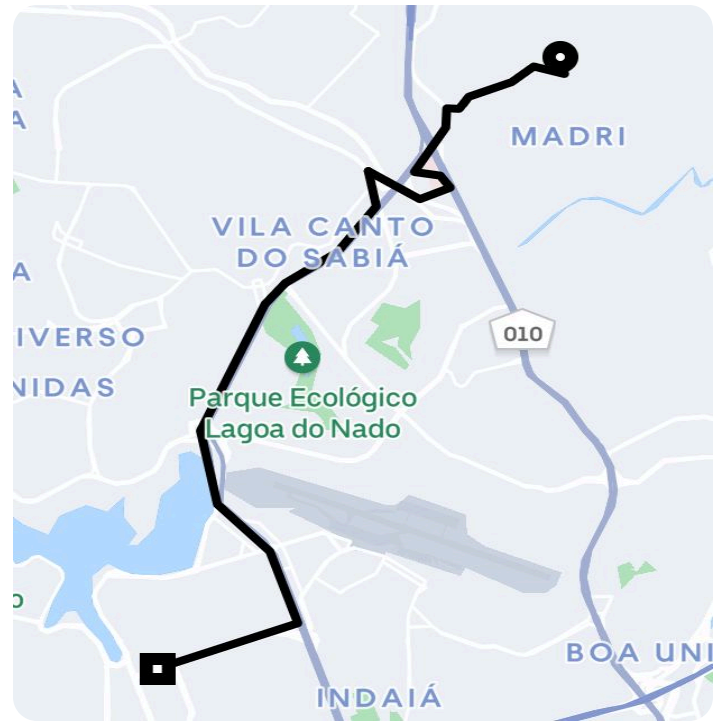

Informações da viagem

Moto
10.34 Quilômetros, 17 minutes

- 14:07
R. Jornalista Jorge Baptista - Santa Luzia -
MG, 31746-006
- 14:24
Av. Antônio Abrahão Caram, 1000 - São
Luiz - Belo Horizonte - MG, 31275-000