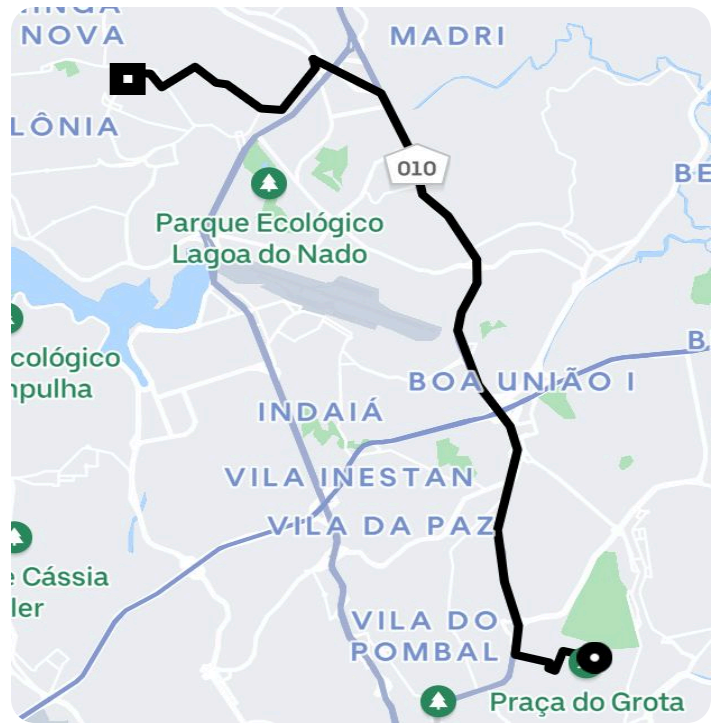

## Informações da viagem

UberX  
15.35 Quilômetros, 26 minutes

---

- 5:46**  
 Rua São Roque, 1320 - Sagrada Família -  
 Belo Horizonte - MG, 31035-460
- 6:13**  
 Rua Junqueira Freire, 137 - Santa Mônica -  
 Belo Horizonte - MG, 31525-350