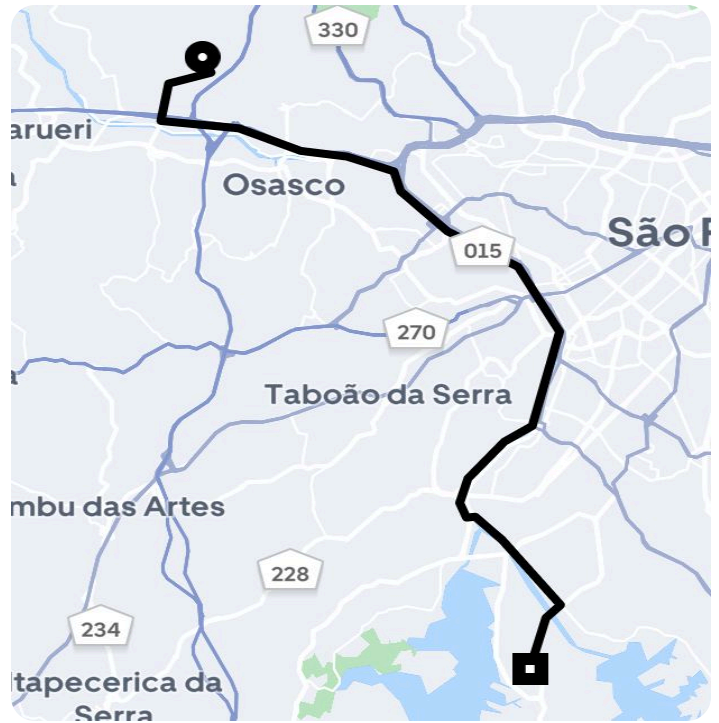

Informações da viagem

UberX
39.15 Quilômetros, 1 hours 0 minutes

14:39

Av. Ourinhos, 252 - Res. Tambore, Barueri - SP, 06458-240, Brasil

15:39

R. Pêrsio Pacheco e Silva, 22 - Interlagos, São Paulo - SP, 04802-160, Brasil