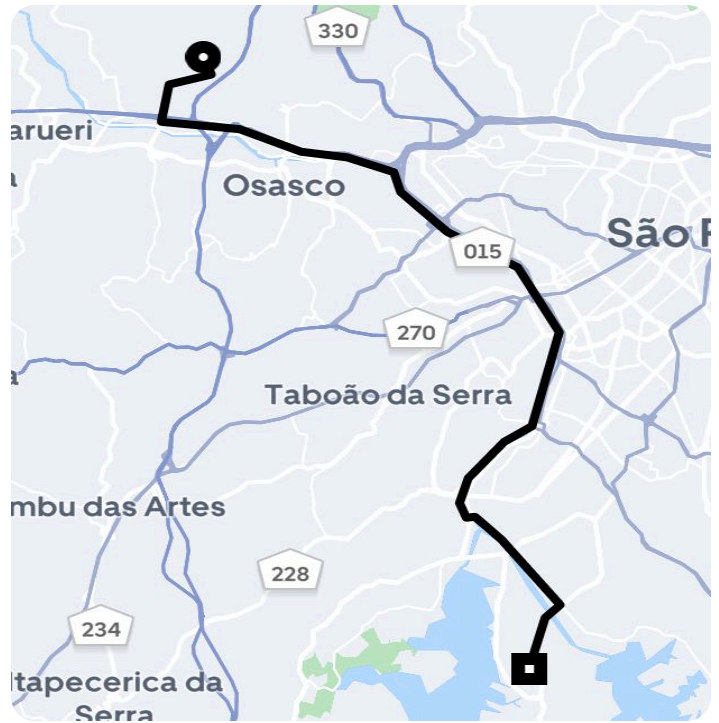

Informações da viagem

UberX
39.19 Quilômetros, 1 hours 22 minutes

13:59

Avenida Ourinhos, 252 - Residencial
Tamboré - Barueri - SP, 06458-240

15:21

R. Pêrsio Pacheco e Silva, 22 - Interlagos,
São Paulo - SP, 04802-160, Brasil