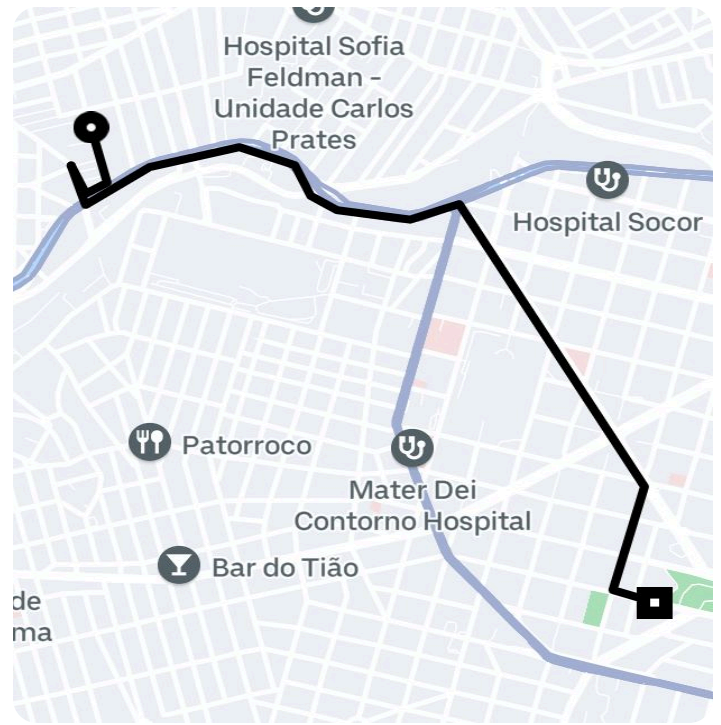

Informações da viagem

UberX

3.75 Quilômetros, 33 minutes

9:13

Rua Frederico Bracher Júnior, 200 - Belo Horizonte - Belo Horizonte - MG, 30720-000

9:47

R. Rodrigues Caldas, 30 - Santo Agostinho - Belo Horizonte - MG, 30190-921