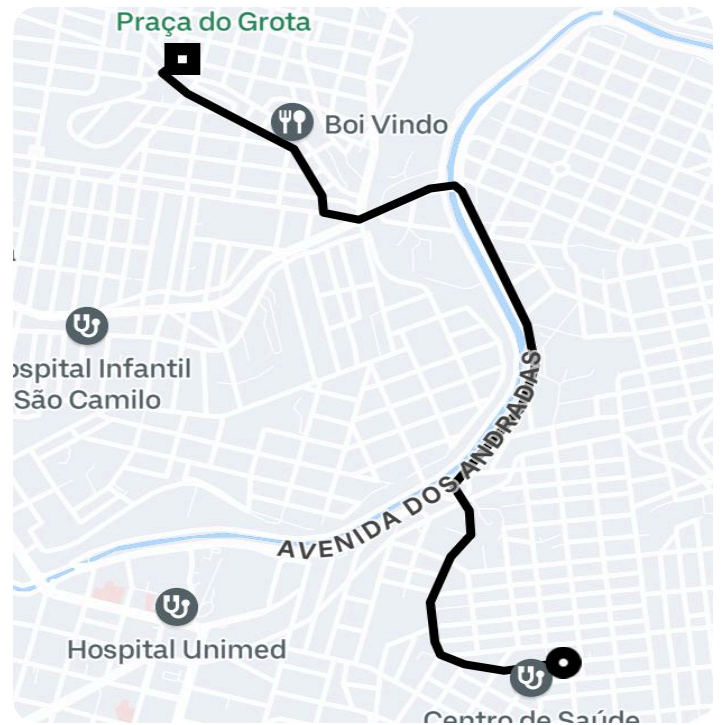

## Informações da viagem

Black

3.88 Quilômetros, 11 minutos

---

9:13

Rua José Baroni, 205 - Santa Efigênia, Belo Horizonte - MG, 30270-240, Brasil

9:24

Rua São Sebastião, 55 - Sagrada Família - Belo Horizonte - MG, 31035-410