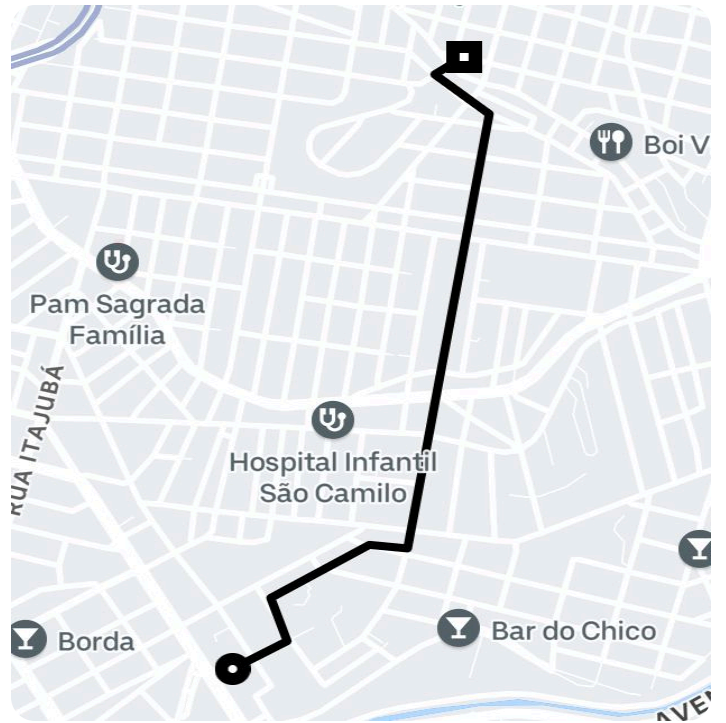

## Informações da viagem

UberX  
2.26 Quilômetros, 7 minutes

---

21:51  
Rua Almandina, 33 - Santa Tereza - Belo Horizonte - MG, 31010-080

21:58  
Rua São Sebastião, 55 - Sagrada Família - Belo Horizonte - MG, 31035-410