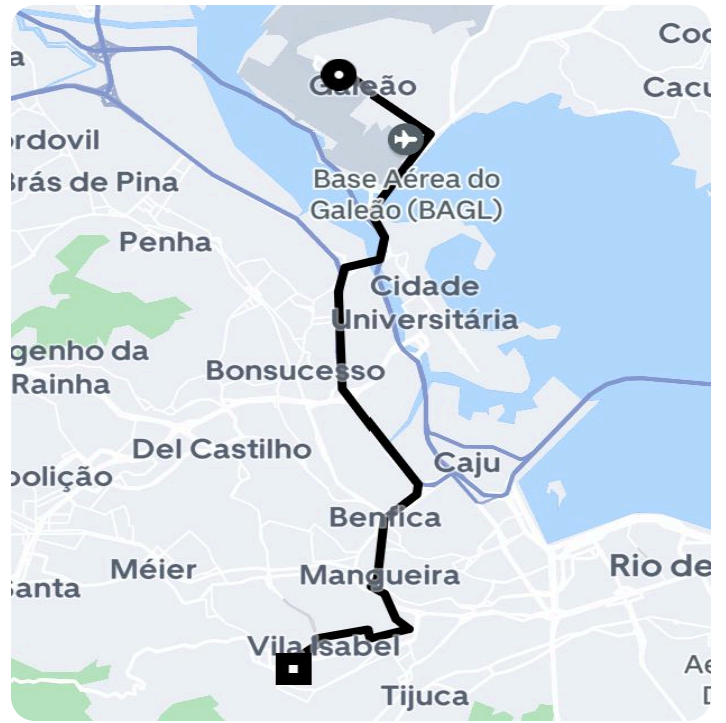

Informações da viagem

UberX
18.52 Quilômetros, 31 minutos

9:13

Aeroporto Internacional do Galeão, 2 - Galeão - Rio de Janeiro - RJ, 21941

9:44

Rua Viana Drumond, 30 - Grajaú - Rio de Janeiro - RJ, 20560-070