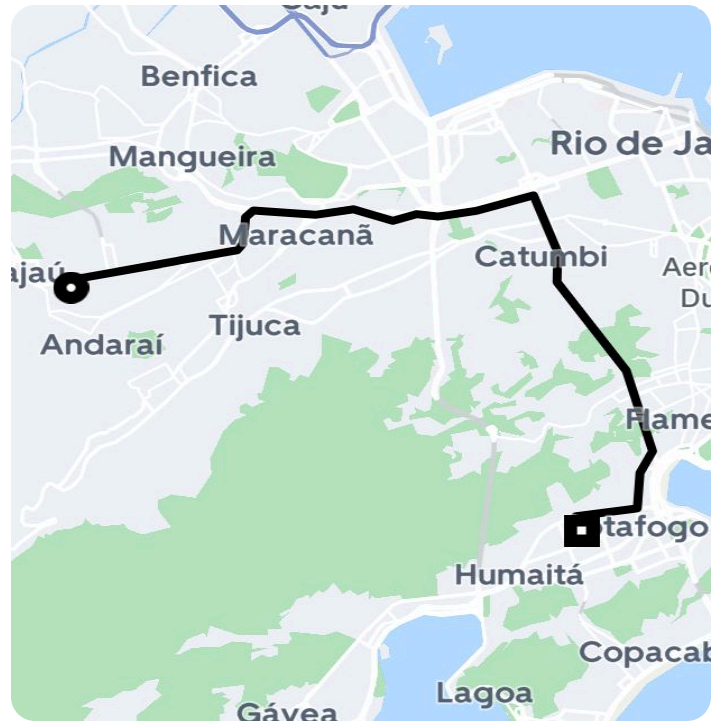

## Informações da viagem

UberX

12.78 Quilômetros, 28 minutes

---

10:26

R. Viana Drumond, 30 - bloco b - Vila Isabel, Rio de Janeiro - RJ, 20560-070, Brasil

10:55

Rua das Palmeiras, 55 - Botafogo, Rio de Janeiro - RJ, 22270-070, Brasil