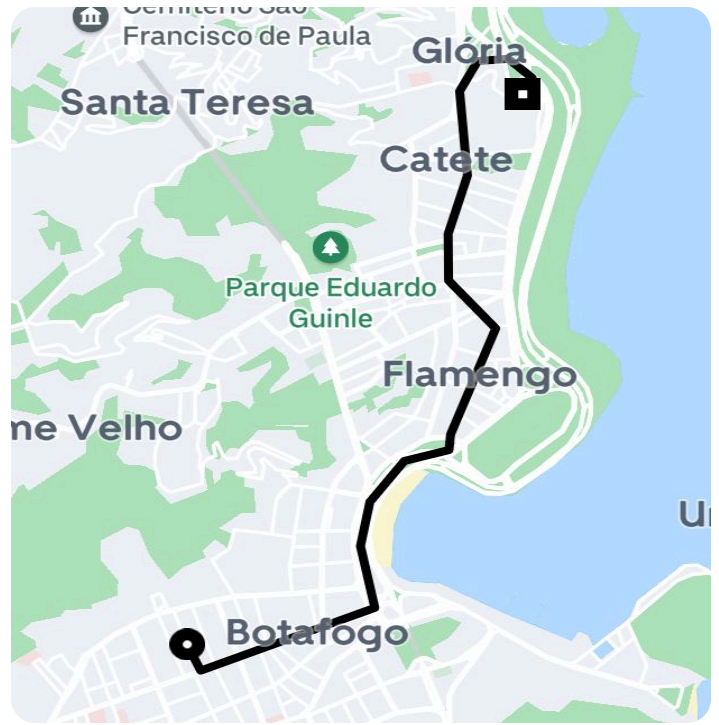

## Informações da viagem

Black

5.48 Quilômetros, 17 minutos

---

13:10

Rua das Palmeiras, 55 - Botafogo, Rio de Janeiro - RJ, 22270-070, Brasil

13:28

R. Do Russel, 450 B - Glória - Rio de Janeiro - RJ, 22210-010