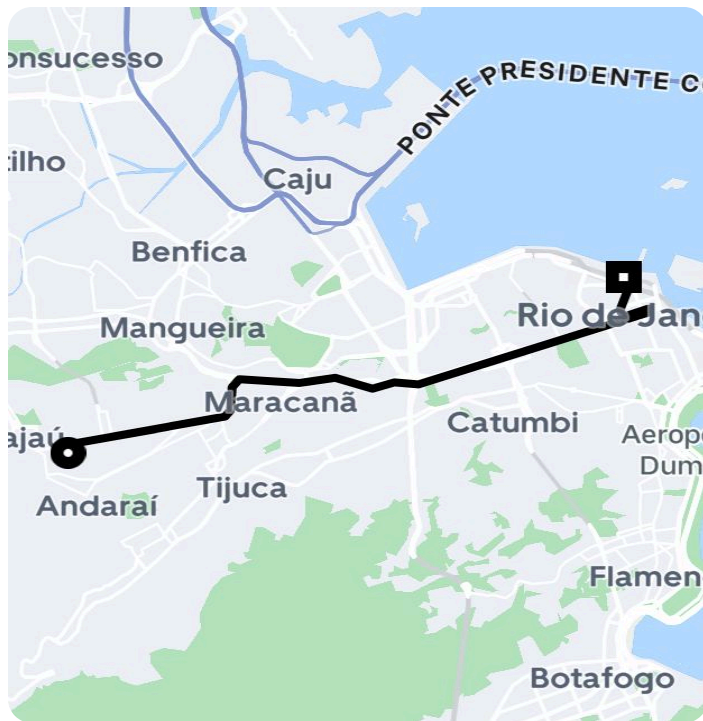

## Informações da viagem

UberX

10.14 Quilômetros, 21 minutos

---

17:51

R. Viana Drumond, 30 - bloco b - Vila Isabel, Rio de Janeiro - RJ, 20560-070, Brasil

18:12

Avenida Rodrigues Alves, 10 - Saúde - Rio de Janeiro - RJ, 20081-250