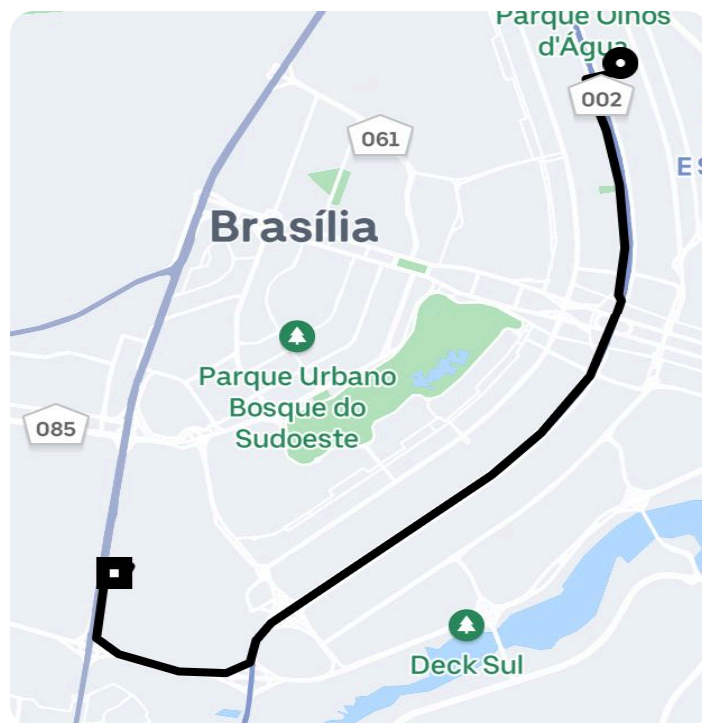

## Informações da viagem

UberX

17.00 Quilômetros, 19 minutes

---

9:44

- Asa Norte - Brasília - DF, 70865-070

10:03

Smas, 4 - Conjunto 6/5 - Asa Sul, Brasília - DF, 70610-635, Brasil