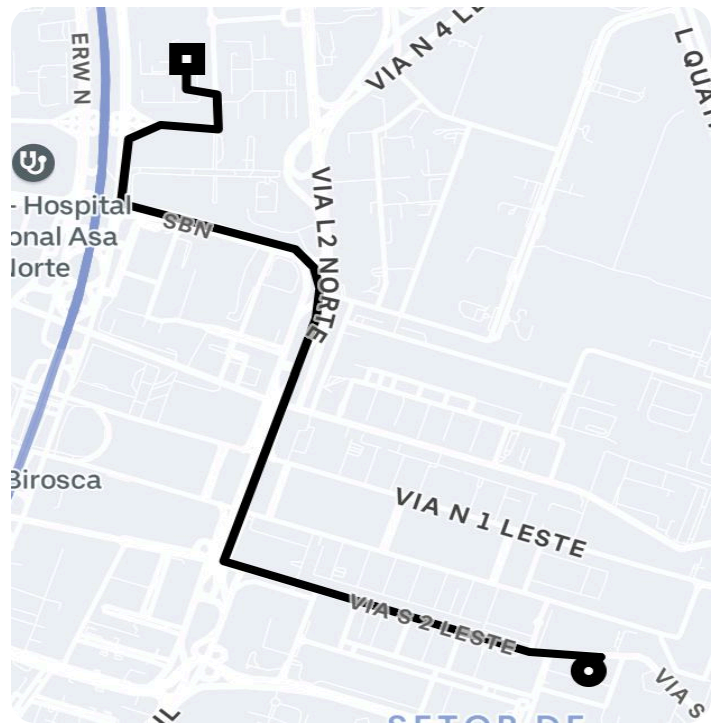

Informações da viagem

Comfort

4.31 Quilômetros, 8 minutes

20:49
- Brasília - - DF

20:58
SQN 202 Bl. I - SHCN SQN 202 - Asa Norte,
Brasília - DF, 70832-000, Brasil

Você viajou com Waller

4.99 ★

CHUBB Todas as suas viagens têm seguro da Chubb.