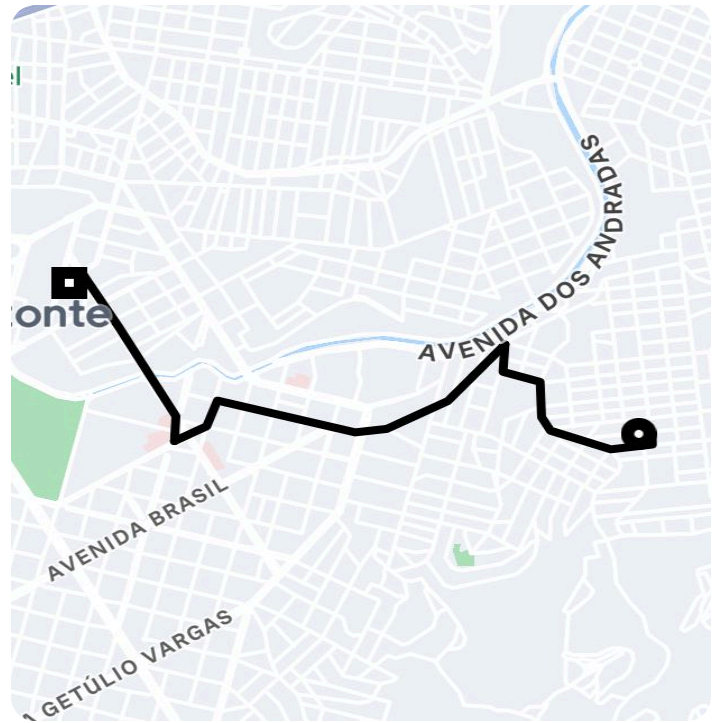

Informações da viagem

Comfort
4.23 Quilômetros, 18 minutos

17:31

Rua José Baroni, 205 - Santa Efigênia, Belo Horizonte - MG, 30270-240, Brasil

17:49

R. Sapucaí, 303 - Floresta - Belo Horizonte - MG, 30150-050