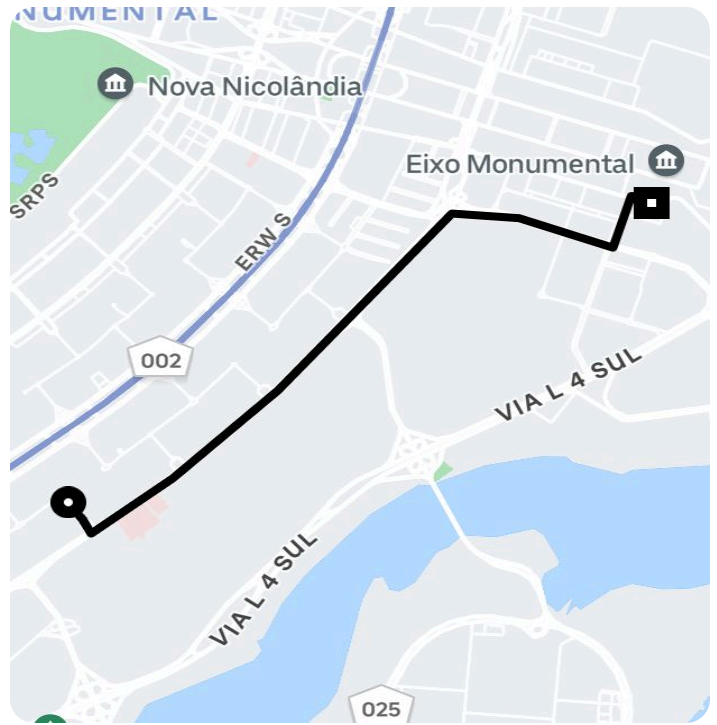

Informações da viagem

Comfort

5.44 Quilômetros, 11 minutos

13:11

Via L2 Sul, Loja 35 - Brasília - - DF

13:23

Praça dos Três Poderes - Plano Piloto, Brasília - DF, Brasil

Você viajou com Gilson