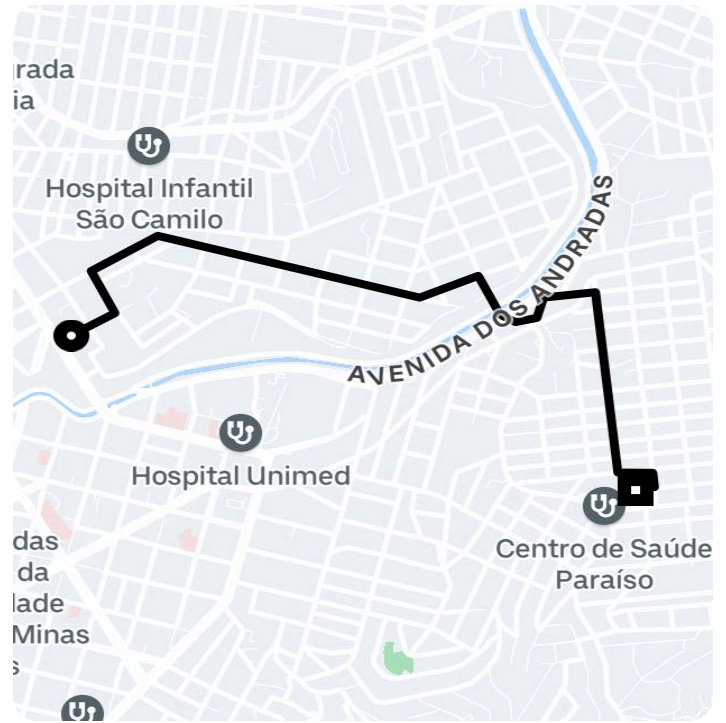

## Informações da viagem

Black  
3.25 Quilômetros, 7 minutes

---

20:51  
Rua Almandina, 33 - Santa Tereza - Belo Horizonte - MG, 31010-080

20:59  
Rua José Baroni, 205 - Paraíso - Belo Horizonte - MG, 30270-240