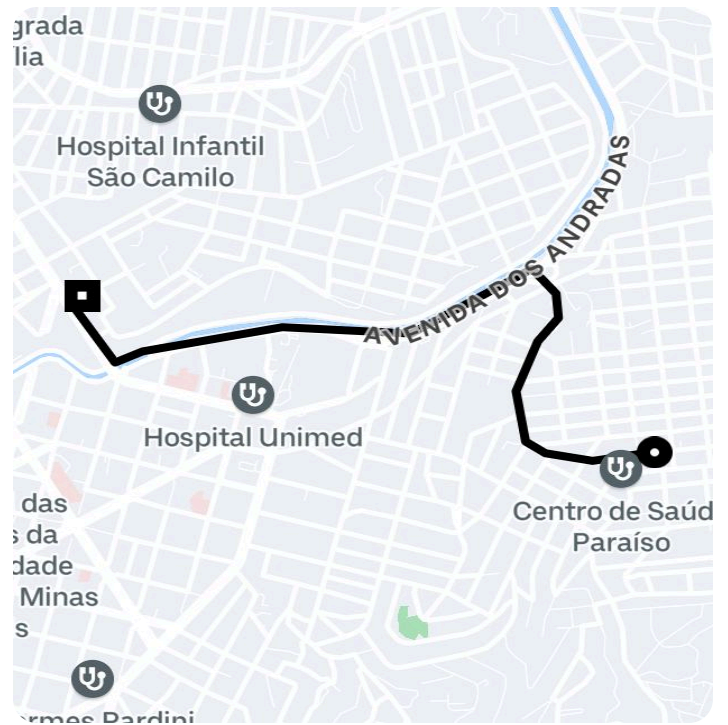

Informações da viagem

UberX
2.97 Quilômetros, 6 minutes

- 7:03
Rua José Baroni, 205 - Santa Efigênia, Belo Horizonte - MG, 30270-240, Brasil
- 7:09
Rua Almandina, 33 - Santa Tereza - Belo Horizonte - MG, 31010-080