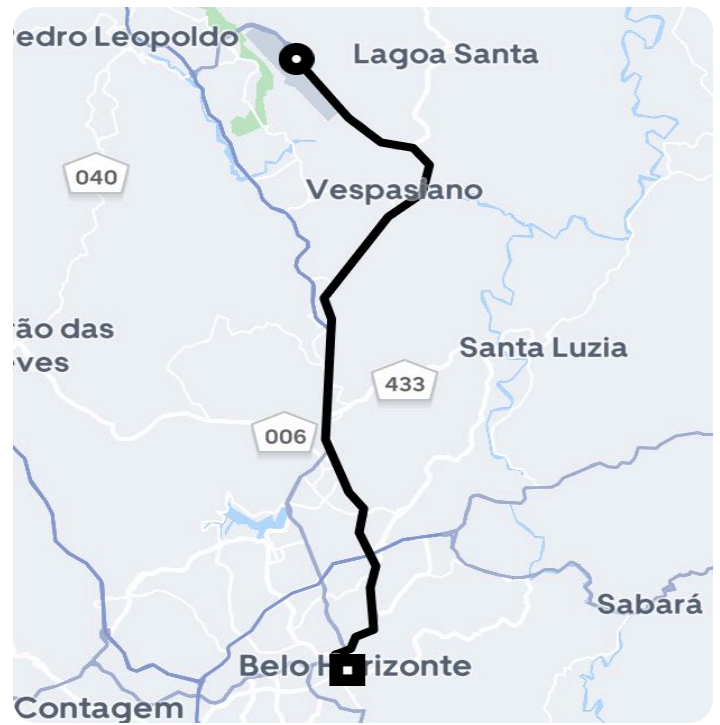

## Informações da viagem

Black  
40.24 Quilômetros, 45 minutes

---

11:17

Terminal 1, Aeroporto Internacional de Belo Horizonte (CNF) - Confins - MG, 33500-900

12:02

R. São Paulo, 815 - Centro, Belo Horizonte - MG, 30170-131, Brasil