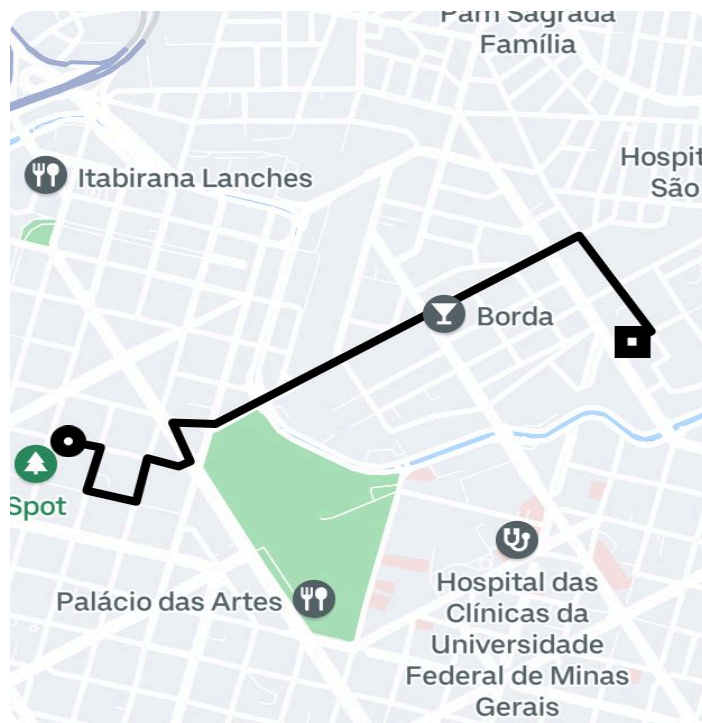

Informações da viagem

Black
2.52 Quilômetros, 11 minutos

12:42

Rua dos Tupis, 337 - Centro - Belo Horizonte - MG, 30190-061

12:54

Rua Almandina, 33 - Santa Tereza - Belo Horizonte - MG, 31010-080

Você viajou com VINICIUS