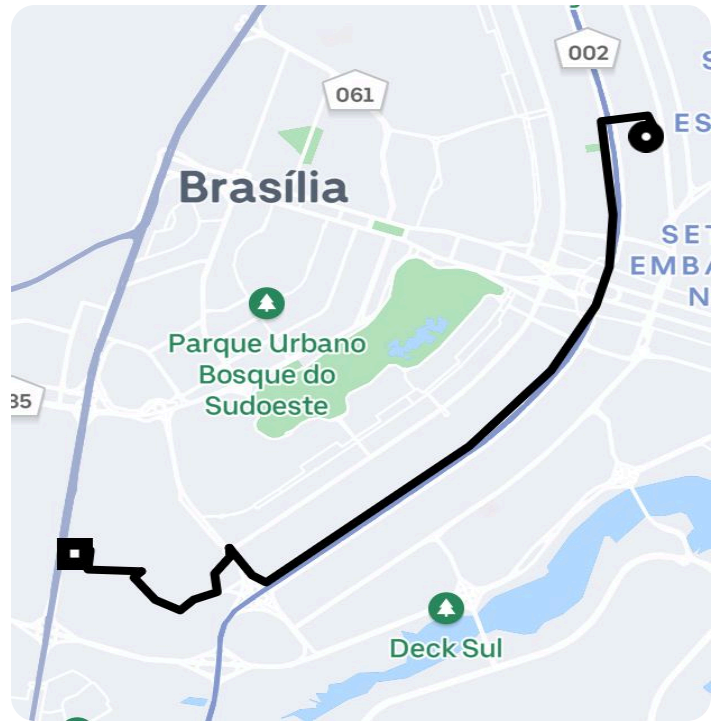

## Informações da viagem

Comfort

15.02 Quilômetros, 29 minutes

---

18:22

Cln 405 Bl. A - Asa Norte - Brasília - DF,  
70846-510

18:51

Smas, 4 - Conjunto 6/5 - Asa Sul, Brasília -  
DF, 70610-635, Brasil