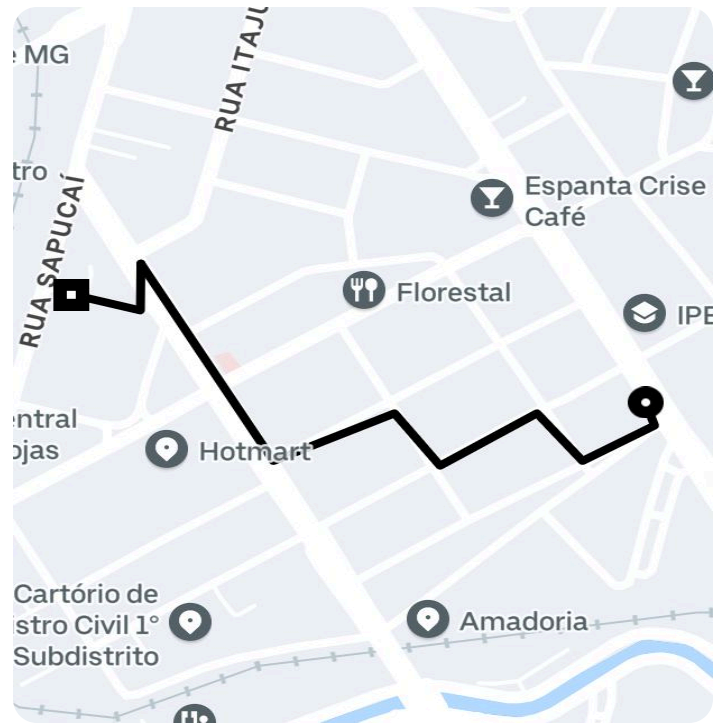

## Informações da viagem

Black  
1.05 Quilômetros, 5 minutes

---

18:01  
avenida contorno, 2090 - Regional Centro-Sul - Belo Horizonte - MG, 30110-070

18:07  
R. Sapucaí, 303 - Floresta - Belo Horizonte - MG, 30150-050