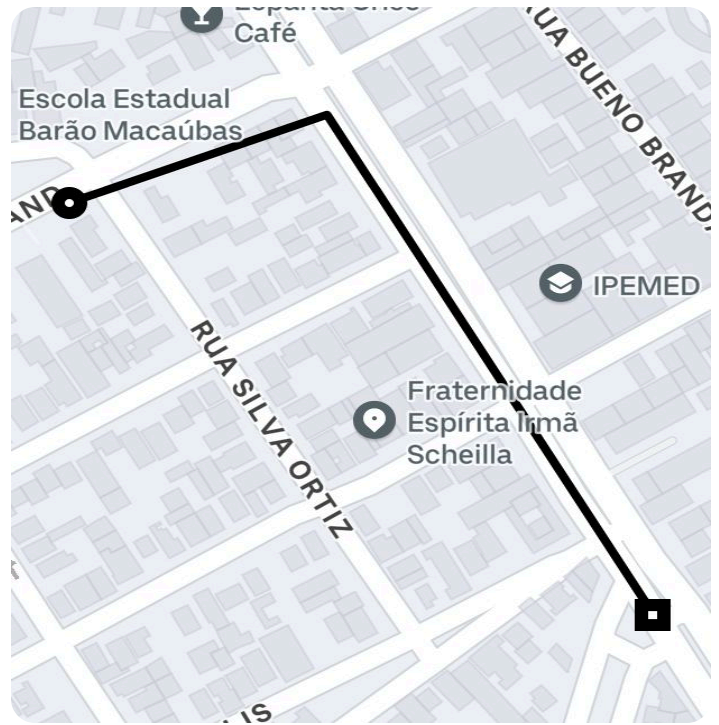

Informações da viagem

UberX
0.44 Quilômetros, 2 minutes

- 17:34
avenida contorno, 2090 - Regional Centro-Sul - Belo Horizonte - MG, 30110-070
- 17:36
avenida contorno, 2090 - Regional Centro-Sul - Belo Horizonte - MG, 30110-070