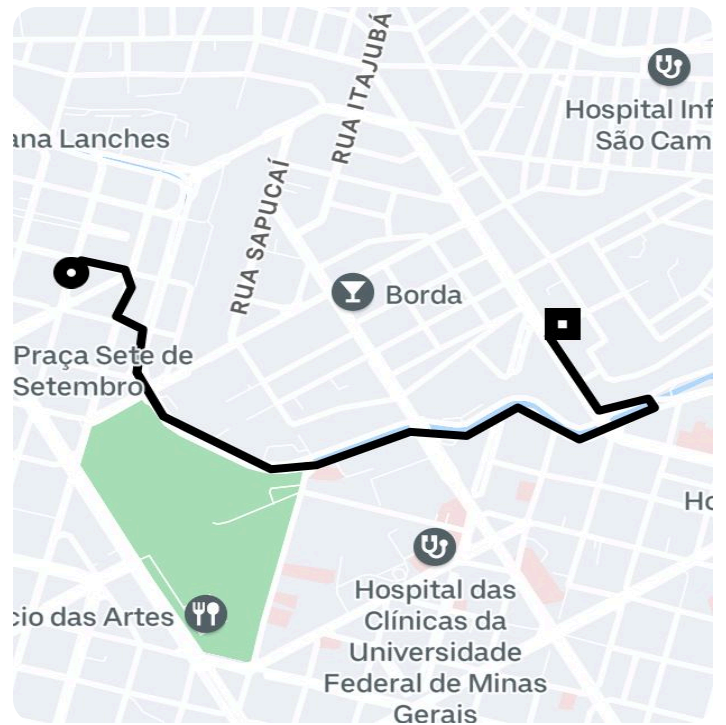

Informações da viagem

Black
2.48 Quilômetros, 8 minutes

17:03

Rua Espírito Santo, 284 - Centro - Belo Horizonte - MG, 30160-030

17:12

Rua Almandina, 33 - Santa Tereza - Belo Horizonte - MG, 31010-080

Você viajou com Wesllington