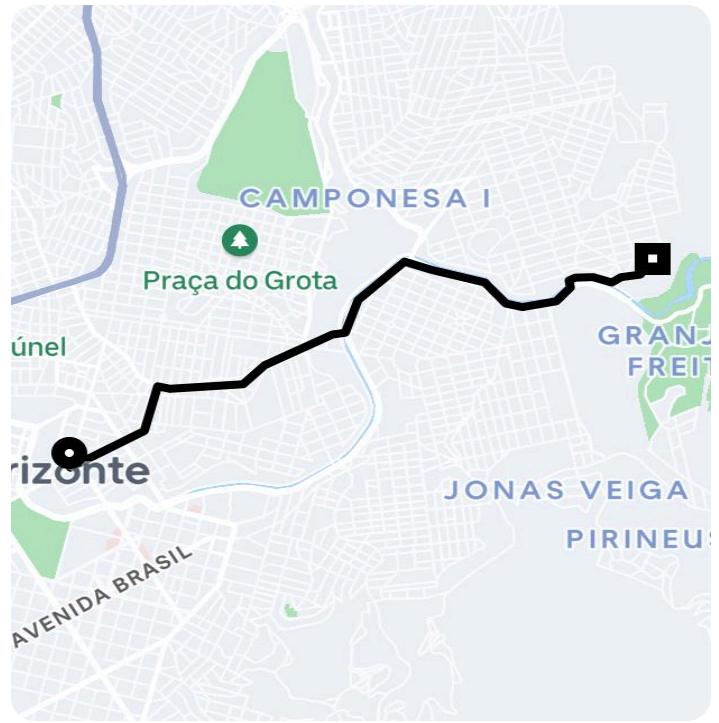

Informações da viagem

UberX
6.10 Quilômetros, 12 minutos

22:39

R. Sapucaí, 303 - Floresta - Belo Horizonte - MG, 30150-050

22:51

Rua Lamim, 158 - Casa Branca - Belo Horizonte - MG, 31050-150

Você viajou com SAMUEL