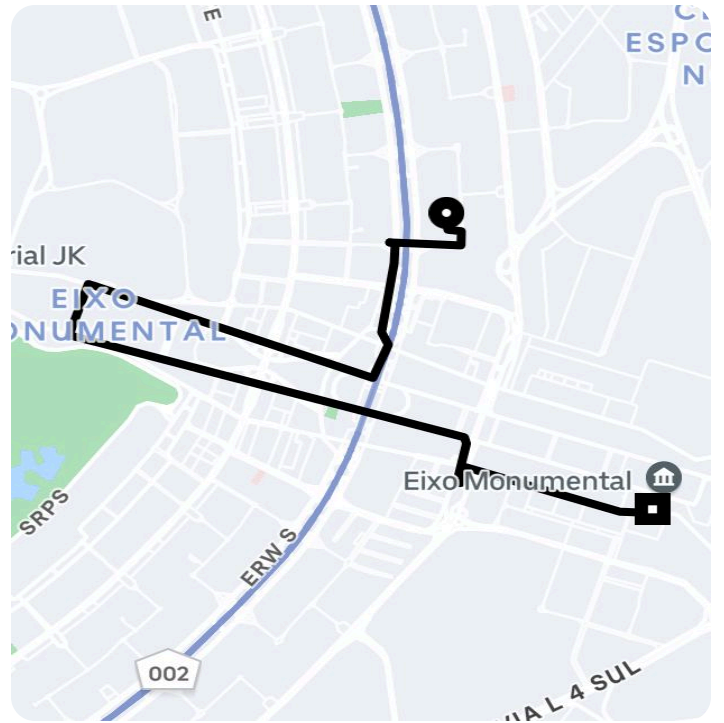

Informações da viagem

Comfort

9.17 Quilômetros, 29 minutos

13:47

SQN 202 Bl. I - SHCN SQN 202 - Asa Norte,
Brasília - DF, 70832-000, Brasil

14:17

Praça dos Três Poderes Palácio do
Congresso Nacional - Anexo IV, Brasília -
DF, 70160-900, Brasil