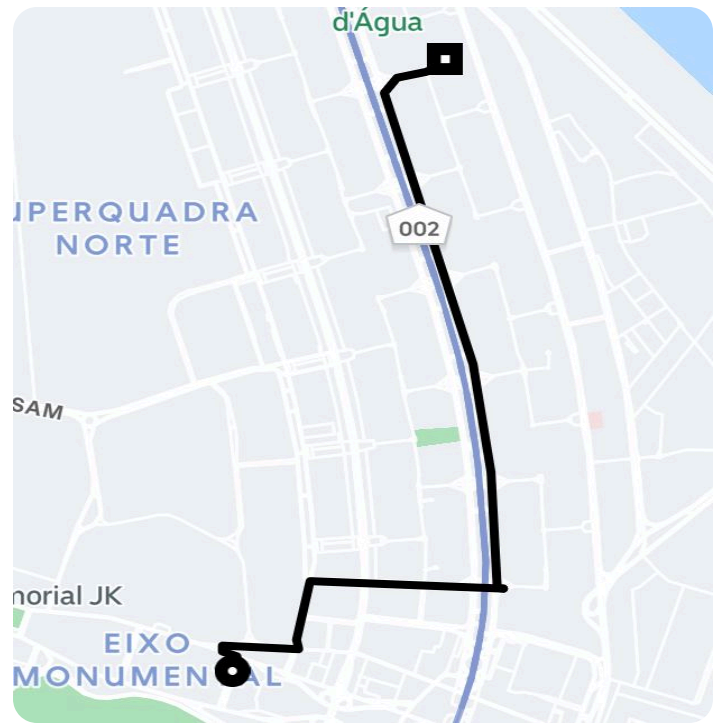

Informações da viagem

Black
6.65 Quilômetros, 12 minutos

16:57

Via N 1 Oeste & Eixo Monumental - Plano Piloto de Brasília - Brasília - DF, 70070-350

17:09

SQN 412 Bl. B - Asa Norte - Brasília - DF, 70867-020